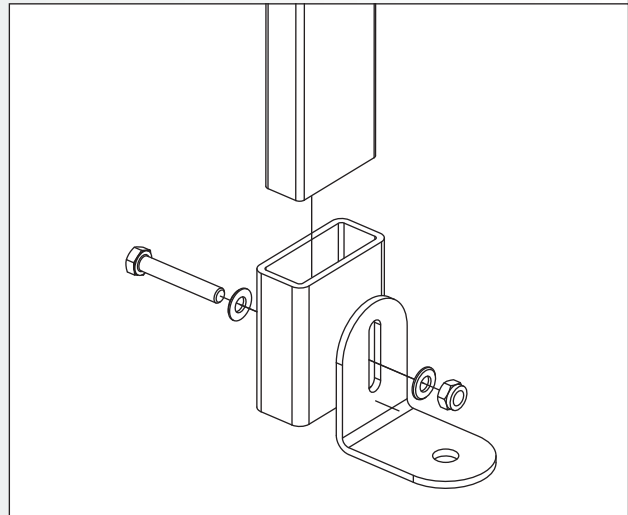

1.4571/ASTM 316 ii	1.4301/ASTM 304	1.0037/ASTM A36 verzinkt galvanized galvanisé	1.4571/ASTM 316 ii	1.4571/ASTM 316 ii
9696-09	9696-07	9696-45	9696-09	9696-06