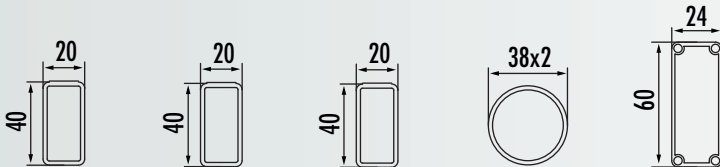

1.4571/ASTM 316 ii	1.4301/ASTM 304	1.0037/ASTM A36 verzinkt galvanized galvanisé	1.4571/ASTM 316 ii	1.4571/ASTM 316 ii
9696-09	9696-07	9696-45	9696-09	9696-06