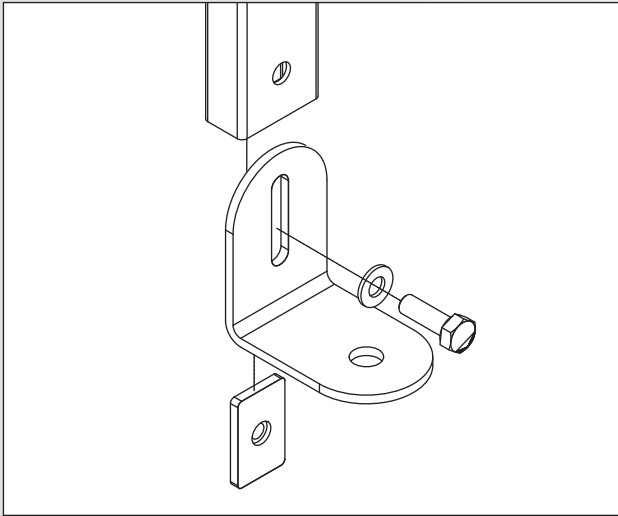

Fußhalter – universal

Hailo

Bodenbefestigung für Leitern

Universal-Fußhalter für variablen Befestigungswinkel.

Befestigungsmaterial siehe Datenblatt 1.6.

Bottom brackets – universal

Bottom fixture for ladders

Universal base bracket for variable mounting angle.

For fixing materials see data sheet 1.6.

Sabots d'appui – universels

Fixation au sol pour échelles

Sabots d'appui universels pour angles de fixation variables.