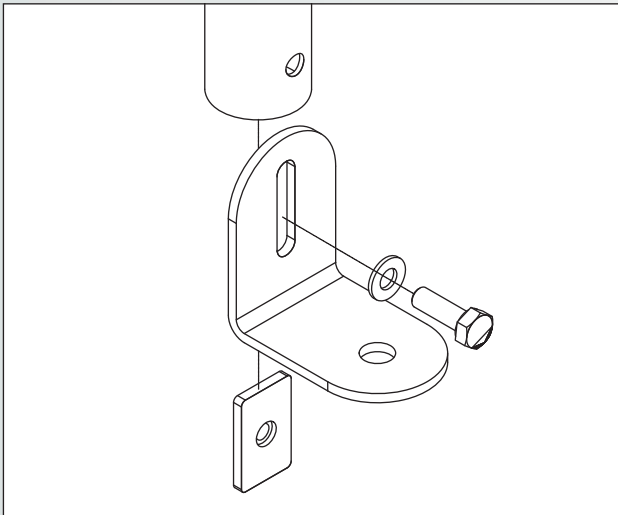

1.4571/ASTM 316 ii	1.4301/ASTM 304	1.0037/ASTM A36 verzinkt galvanized galvanisé	1.4571/ASTM 316 ii	1.4571/ASTM 316 ii
9696-09	9696-07	9696-45	9696-09	9696-06