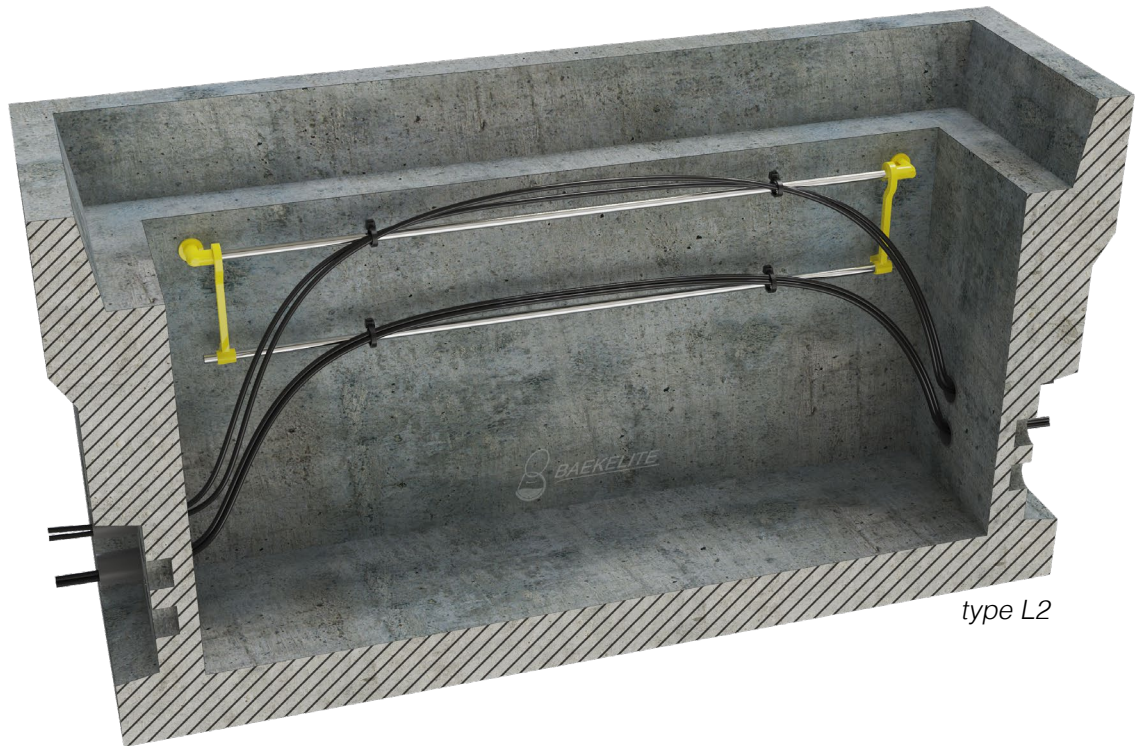

FICHE TECHNIQUE

Range ta chambre

L'offre consiste en la fourniture de deux crochets et de la barre aluminium adaptée à la chambre. Ce système breveté par Baekelite® permet de disposer de toute la hauteur de la chambre et ainsi d'organiser celle-ci de manière optimale.

Bénéfices client pour le revendeur :

- Chambre ordonnée
- Sécurisation des installations
- Conformité à la norme
- Produit breveté

Bénéfices client pour l'installateur/poseur :

- Mise en oeuvre simple
- Pas d'outils nécessaires
- Seuls des colliers de serrage sont nécessaires
- Travail soigné